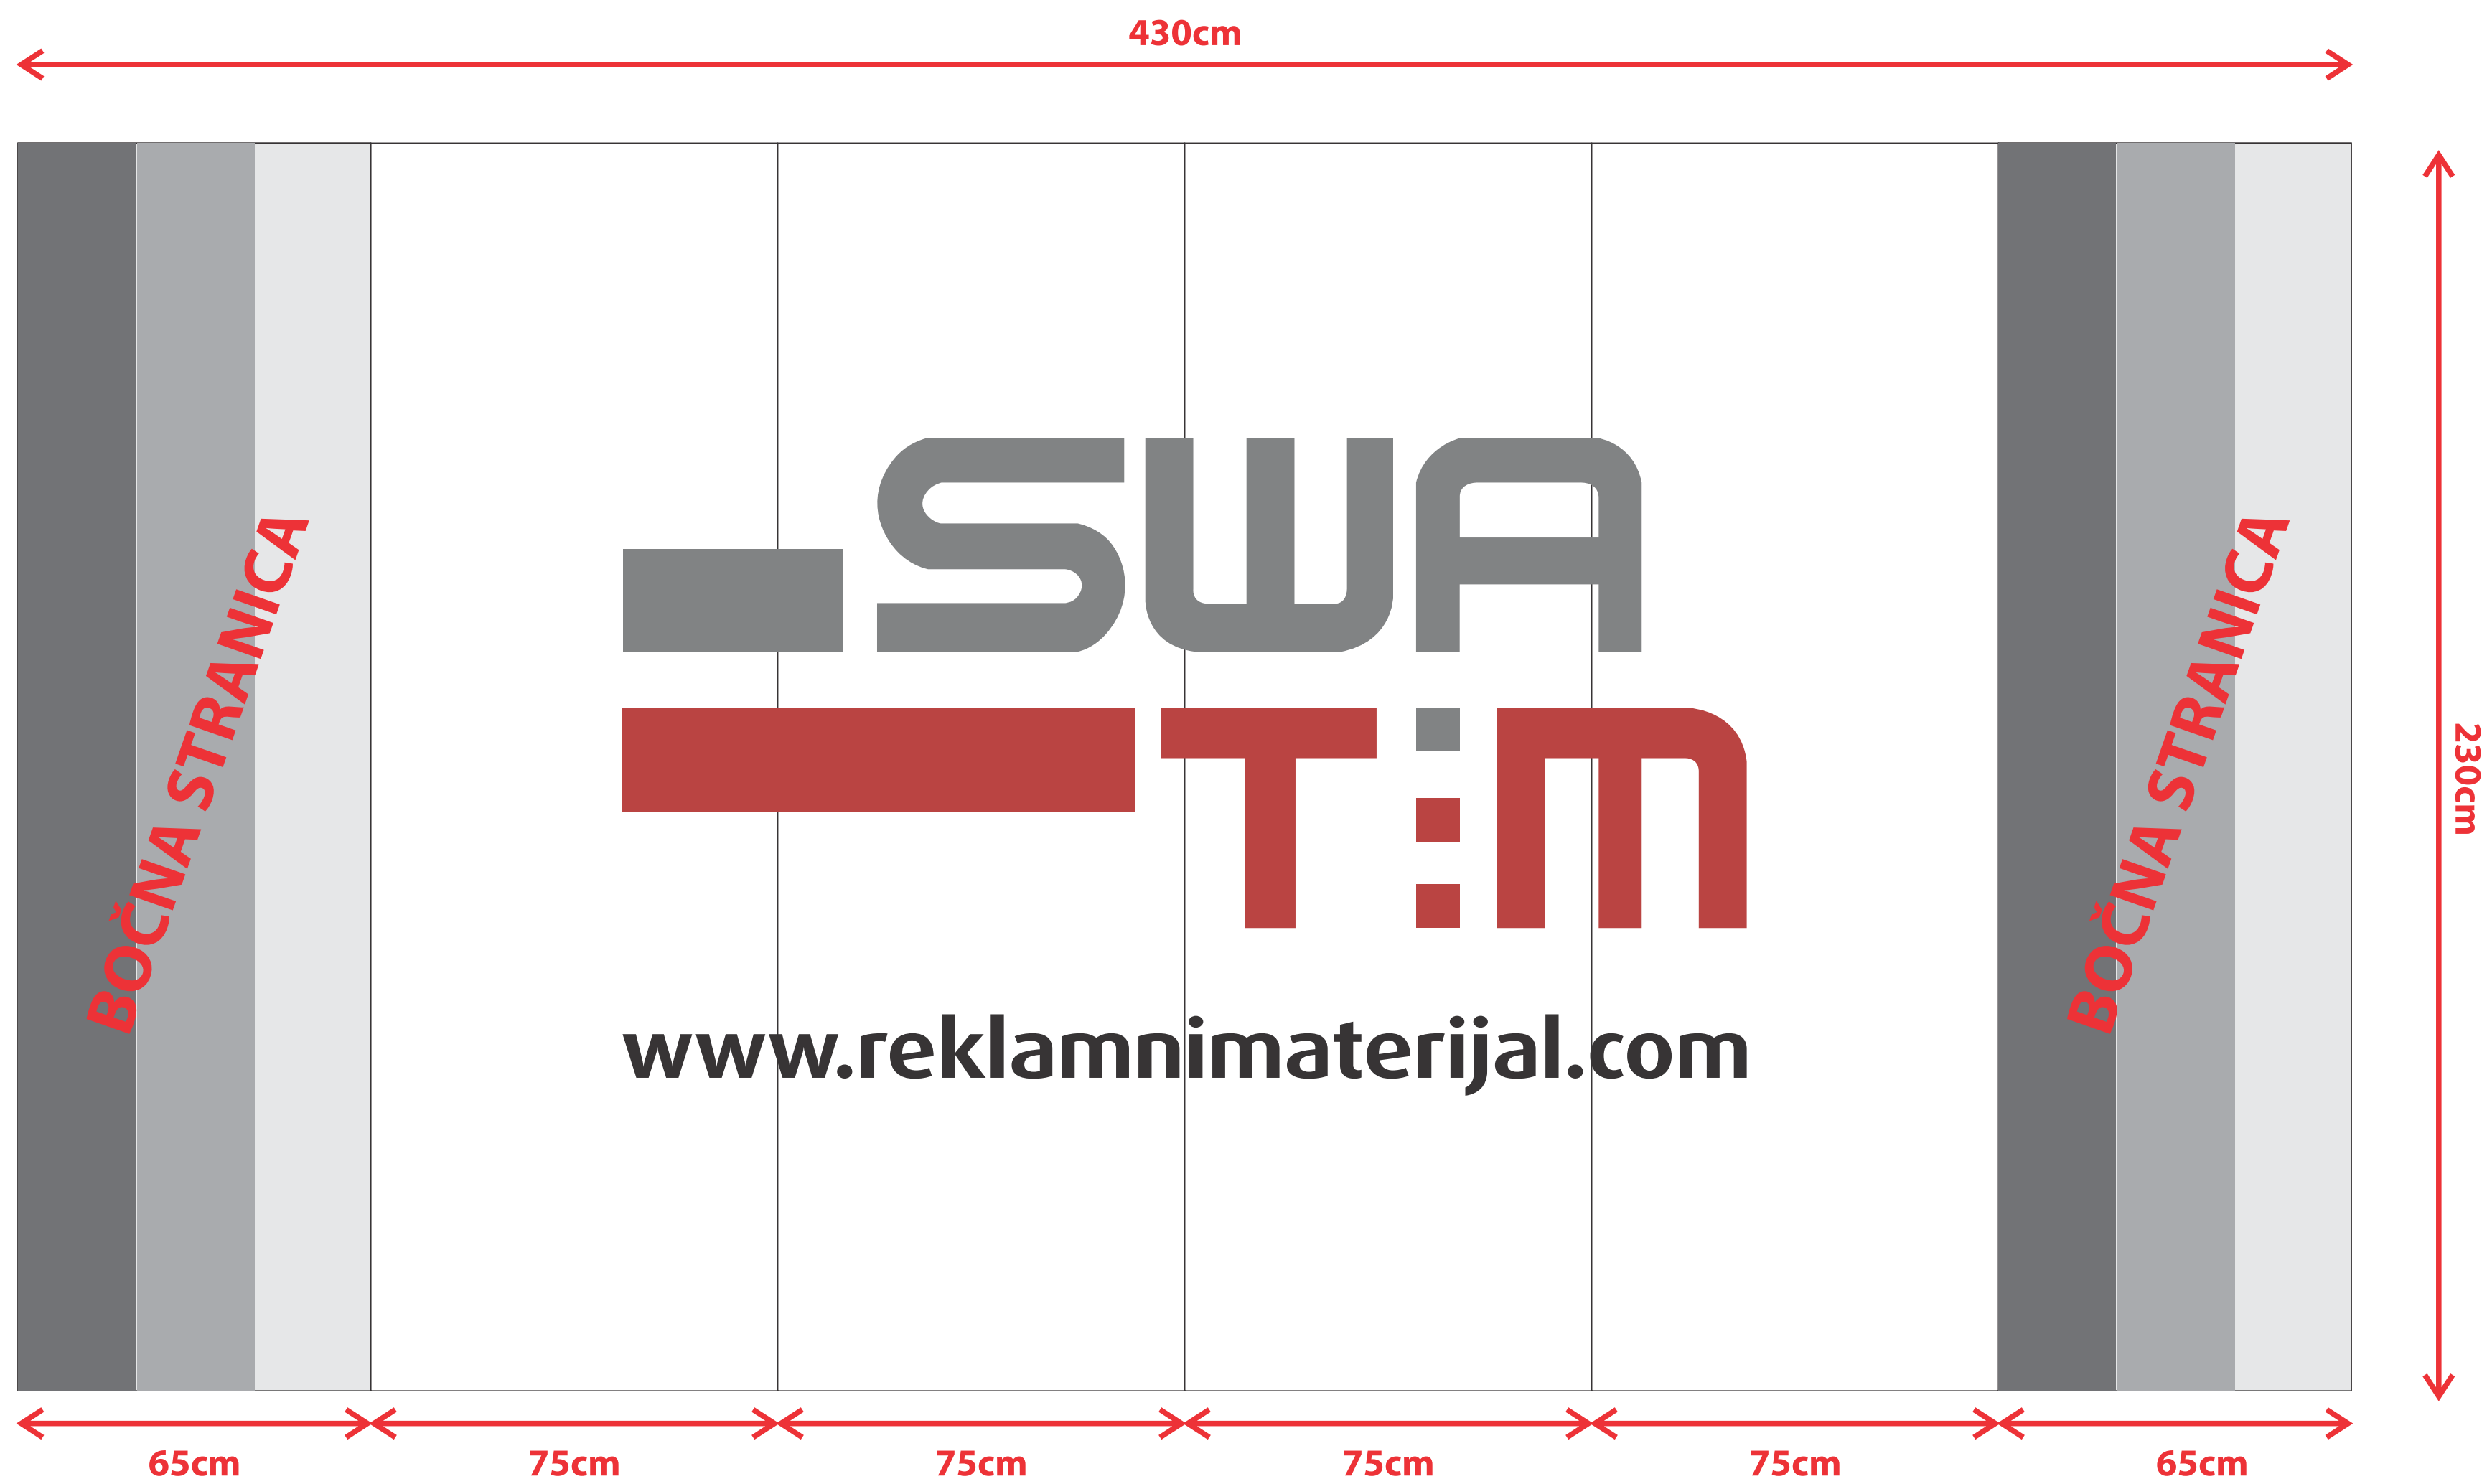

BACKBOARD

(sva polja ravna - 6 polja)

430x230cm

LINIJA SEČENJA

BOČNA STRANICA (vidljivi deo)

BOČNA STRANICA (deo koji se vidi samo sa bočne strane)- ne stavljati važne tekstove/slike u ovu zonu

BOČNA STRANICA (deo koji se ne vidi, pozadi je) - ne stavljati važne tekstove/slike u ovu zonu